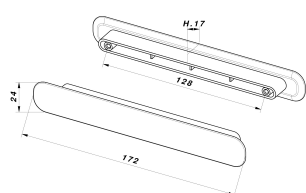

CODICE

M2356/F

MISURE

INTERASSE

128 MM

LARGHEZZA

24 MM

LUNGHEZZA

172 MM

ALTEZZA

17 MM

VITI

TIPO: AUTOFILETTANTE **DIAMETRO:** Ø 3.5 **PRESA UTILE:** DA 5 MM A 10 MM

Scheda tecnica

TIPO DI PRODOTTO: **MANIGLIE**

Disegno Tecnico