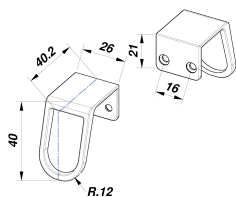

CODICE

MZ2328

MISURE

INTERASSE

16 MM

LARGHEZZA

26 MM

LUNGHEZZA

40 MM

ALTEZZA

40.2 MM

VITI**TIPO:** AUTOFILETTANTE **DIAMETRO:** Ø 3.5 **PRESA UTILE:** DA 10 MM A 15 MM**Scheda tecnica**TIPO DI PRODOTTO: **MANIGLIE STAMPATE****Disegno Tecnico****Finiture e Colori**

Cromo Lucido Platinato Cromo Verniciato Lucido / Opaco