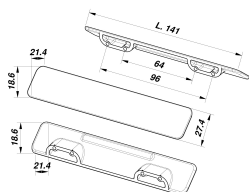

CODICE

MZ2331

MISURE

INTERASSE

64 / 96 MM

LARGHEZZA

27.4 MM

LUNGHEZZA

141 MM

ALTEZZA

21.4 MM

VITI**TIPO:** METRICA **DIAMETRO:** Ø 4 **PRESA UTILE:** DA 5 MM A 10 MM**Scheda tecnica**TIPO DI PRODOTTO: **MANIGLIE STAMPATE****Disegno Tecnico****Finiture e Colori**

Cromo Lucido