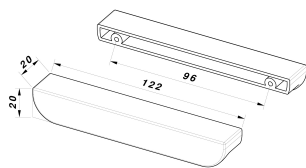

## PLASTICA

CODICE

**M2323/F**

MISURE

**INTERASSE**

96 MM

**LARGHEZZA**

20 MM

**LUNGHEZZA**

122 MM

**ALTEZZA**

20 MM

**VITI****TIPO:** AUTOFILETTANTE **DIAMETRO:** Ø 3.5 **PRESA UTILE:** DA 5 MM A 10 MM**Scheda tecnica**TIPO DI PRODOTTO: **MANIGLIE****Disegno Tecnico****Finiture e Colori**