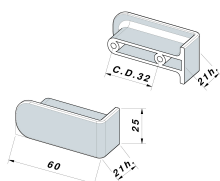

CODICE

MZ2265

MISURE

INTERASSE

32 MM

LARGHEZZA

25 MM

LUNGHEZZA

60 MM

ALTEZZA

21 MM

VITI**TIPO:** METRICA **DIAMETRO:** Ø 4 **PRESA UTILE:** DA 6 MM A 13 MM**Scheda tecnica**TIPO DI PRODOTTO: **MANIGLIE STAMPATE****Disegno Tecnico****Finiture e Colori**

Cromo Lucido Platinato Cromo Verniciato Lucido / Opaco