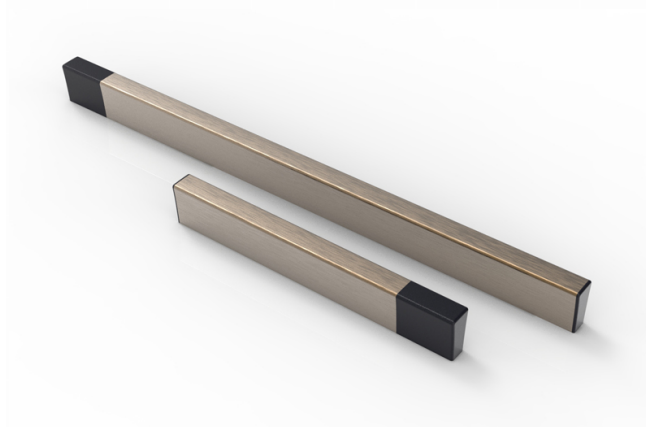

CODICE

M2247/F

MISURE

INTERASSE

A RICHIESTA

LARGHEZZA

13 MM

LUNGHEZZA

A RICHIESTA

ALTEZZA

29.7 MM

VITI

TIPO: AUTOFILETTANTE **DIAMETRO:** Ø 3.5 **PRESA UTILE:** DA 6 MM A 15 MM

Scheda tecnica

TIPO DI PRODOTTO: **MANIGLIE**

Disegno Tecnico

Naturale

TAPPO

FINITURE - TAPPO

Legno

Verniciato

Cromo
Lucido

Platinato
Cromo

Naturale