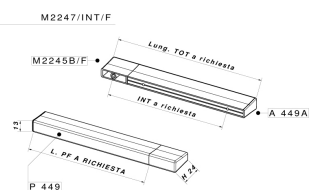

CODICE

M2247/F

MISURE

INTERASSE

A RICHIESTA

LARGHEZZA

13 MM

LUNGHEZZA

A RICHIESTA

ALTEZZA

29.7 MM

VITI

TIPO: AUTOFILETTANTE **DIAMETRO:** Ø 3.5 **PRESA UTILE:** DA 6 MM A 15 MM

Scheda tecnica

TIPO DI PRODOTTO: **MANIGLIE**

Disegno Tecnico