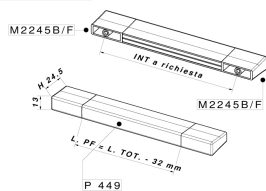

Disegno Tecnico

M2245/INT/F

Polimor s.r.l

Via della Tecnologia s.n. - 61122 Pesaro - Italy - Tel +39 0721 482157 Fax +39 0721 481362 - polimor@polimor.it - www.polimor.it