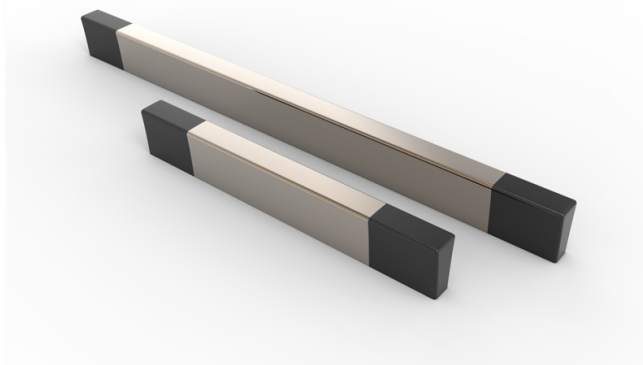

CODICE

**M2245/F**

MISURE

**INTERASSE**

A RICHIESTA

**LARGHEZZA**

13 MM

**LUNGHEZZA**

CD + 32 MM

**ALTEZZA**

24.7 MM

**VITI**

**TIPO:** AUTOFILETTANTE **DIAMETRO:** Ø 3.5 **PRESA UTILE:** DA 6 MM A 15 MM

### Scheda tecnica

TIPO DI PRODOTTO: **MANIGLIE**