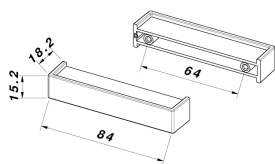

CODICE

M2239/F

MISURE

INTERASSE

64 MM

LARGHEZZA

15.2 MM

LUNGHEZZA

84 MM

ALTEZZA

18.2 MM

VITI

TIPO: AUTOFILETTANTE **DIAMETRO:** Ø 3.5 **PRESA UTILE:** DA 7 MM A 12 MM

Scheda tecnica

TIPO DI PRODOTTO: **MANIGLIE**

Disegno Tecnico