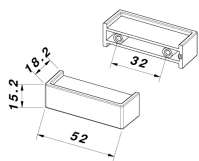

CODICE

M2238/F

MISURE

INTERASSE

32 MM

LARGHEZZA

15.2 MM

LUNGHEZZA

52 MM

ALTEZZA

18.2 MM

VITI

TIPO: AUTOFILETTANTE **DIAMETRO:** Ø 3.5 **PRESA UTILE:** DA 7 MM A 12 MM

Scheda tecnica

TIPO DI PRODOTTO: **MANIGLIE**

Disegno Tecnico