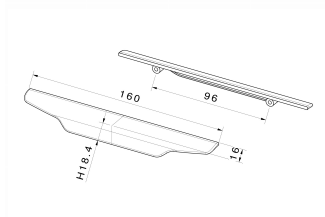

CODICE

M2228/F

MISURE

INTERASSE

96 MM

LARGHEZZA

16 MM

LUNGHEZZA

160 MM

ALTEZZA

18.4 MM

VITI

TIPO: AUTOFILETTANTE **DIAMETRO:** Ø 3.5 **PRESA UTILE:** DA 5 MM A 10 MM

Scheda tecnica

TIPO DI PRODOTTO: **MANIGLIE**

Disegno Tecnico