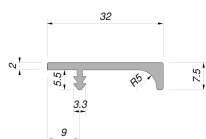

CODICE

P 441 Maniglia

MISURE

INTERASSE

A RICHIESTA

LARGHEZZA

32 MM

LUNGHEZZA

A RICHIESTA

ALTEZZA

7.5 MM

Disegno Tecnico

Finiture e Colori

Legno

Verniciato

Cromo Lucido