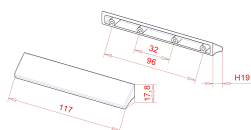

CODICE

M1602/F

MISURE

INTERASSE

32 / 96 MM

LARGHEZZA

19 MM

LUNGHEZZA

117 MM

ALTEZZA

17.8 MM

Disegno Tecnico

Finiture e Colori

Legno

Cromo Lucido

Platinato Cromo Naturale