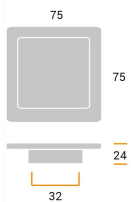

Disegno Tecnico

Polimor s.r.l

Via della Tecnologia s.n. - 61122 Pesaro - Italy - Tel +39 0721 482157 Fax +39 0721 481362 - polimor@polimor.it - www.polimor.it