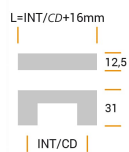

Disegno Tecnico

Polimor s.r.l

Via della Tecnologia s.n. - 61122 Pesaro - Italy - Tel +39 0721 482157 Fax +39 0721 481362 - polimor@polimor.it - www.polimor.it