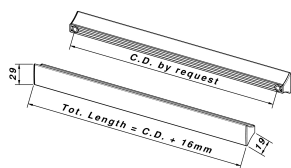

CODICE

M1240

MISURE

INTERASSE

A RICHIESTA

LARGHEZZA

29 MM

LUNGHEZZA

CD + 16 **MM**

ALTEZZA

19 MM

Disegno Tecnico

Polimor s.r.l

Via della Tecnologia s.n. - 61122 Pesaro - Italy - Tel +39 0721 482157 Fax +39 0721 481362 - polimor@polimor.it - www.polimor.it

Componenti

BASE