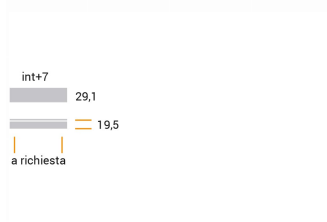

Disegno Tecnico

Polimor s.r.l

Via della Tecnologia s.n. - 61122 Pesaro - Italy - Tel +39 0721 482157 Fax +39 0721 481362 - polimor@polimor.it - www.polimor.it