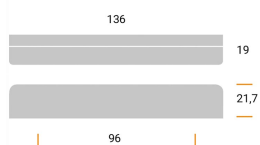

CODE

MZ1131

MEASURES

PITCH

96 MM

WIDTH

19 MM

LENGTH

136 MM

HEIGHT

21 MM

Technical drawing

Finishing and colors

Cromo Lucido Platinato Cromo Spazzolato

Polimor s.r.l

Via della Tecnologia s.n. - 61122 Pesaro - Italy - Tel +39 0721 482157 Fax +39 0721 481362 - polimor@polimor.it - www.polimor.it