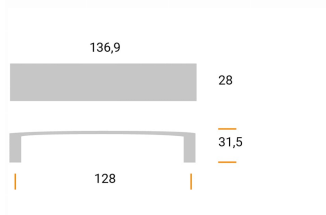

CODE

MZ1089

MEASURES

PITCH

128 MM

WIDTH

28 MM

LENGTH

136.9 MM

HEIGHT

31.5 MM

**Technical drawing****Finishing and colors**

Cromo Lucido Platinato Cromo Spazzolato

Polimor s.r.l

Via della Tecnologia s.n. - 61122 Pesaro - Italy - Tel +39 0721 482157 Fax +39 0721 481362 - polimor@polimor.it - www.polimor.it