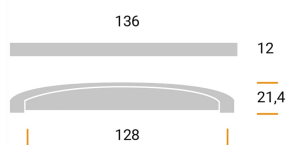

CODE

MZ 968

MEASURES

PITCH

128 MM

WIDTH

12 MM

LENGTH

136 MM

HEIGHT

21.4 MM

Technical drawing

Finishing and colors

Cromo Lucido Platinato Cromo Spazzolato

Polimor s.r.l

Via della Tecnologia s.n. - 61122 Pesaro - Italy - Tel +39 0721 482157 Fax +39 0721 481362 - polimor@polimor.it - www.polimor.it