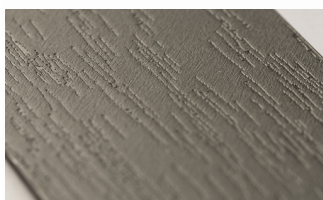

Technical drawing

Finishing and colors

Image not found or type unknown

ROVERE

Polimor s.r.l

Via della Tecnologia s.n. - 61122 Pesaro - Italy - Tel +39 0721 482157 Fax +39 0721 481362 - polimor@polimor.it - www.polimor.it