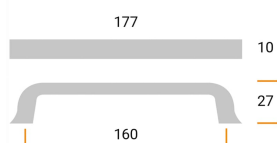

CODE

MZ2100

MEASURES

PITCH

160 MM

WIDTH

10 MM

LENGTH

177 MM

HEIGHT

27 MM

Technical drawing

Finishing and colors

Cromo Lucido Platinato Cromo Spazzolato

Polimor s.r.l

Via della Tecnologia s.n. - 61122 Pesaro - Italy - Tel +39 0721 482157 Fax +39 0721 481362 - polimor@polimor.it - www.polimor.it