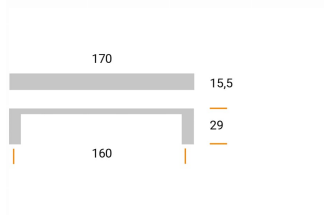

Technical drawing