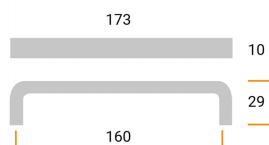

Technical drawing