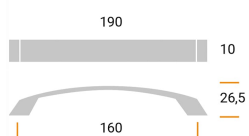

CODE

MZ2035

MEASURES

PITCH

160 MM

WIDTH

10 MM

LENGTH

190 MM

HEIGHT

26 MM

Technical drawing

Finishing and colors

Cromo Lucido Spazzolato

Polimor s.r.l

Via della Tecnologia s.n. - 61122 Pesaro - Italy - Tel +39 0721 482157 Fax +39 0721 481362 - polimor@polimor.it - www.polimor.it