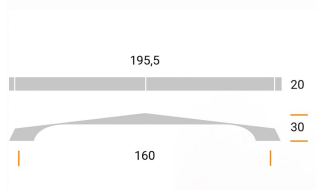

CODE

MZ1993

MEASURES

PITCH

160 MM

WIDTH

20 MM

LENGTH

195.5 MM

HEIGHT

35 MM

Technical drawing

Finishing and colors

Cromo Lucido Platinato Cromo Spazzolato

Polimor s.r.l

Via della Tecnologia s.n. - 61122 Pesaro - Italy - Tel +39 0721 482157 Fax +39 0721 481362 - polimor@polimor.it - www.polimor.it