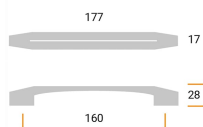

CODE

MZ1935

MEASURES

PITCH

160 MM

WIDTH

17 MM

LENGTH

177 MM

HEIGHT

28 MM

Technical drawing

Finishing and colors

Platinato Cromo Spazzolato

Polimor s.r.l

Via della Tecnologia s.n. - 61122 Pesaro - Italy - Tel +39 0721 482157 Fax +39 0721 481362 - polimor@polimor.it - www.polimor.it