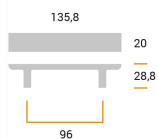

Technical drawing