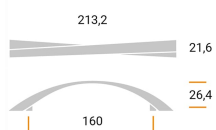

CODE

MZ1700

MEASURES

PITCH

160 MM

WIDTH

21 MM

LENGTH

213 MM

HEIGHT

26 MM

Technical drawing

Finishing and colors

Cromo Lucido Platinato Cromo

Polimor s.r.l

Via della Tecnologia s.n. - 61122 Pesaro - Italy - Tel +39 0721 482157 Fax +39 0721 481362 - polimor@polimor.it - www.polimor.it